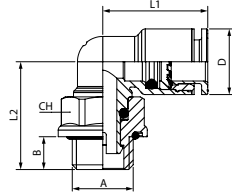

54116

RACCORDO A L ORIENTABILE MASCHIO CILINDRICO

SWIVELING ELBOW MALE ADAPTOR (PARALLEL)
 WINKELVERSCHRAUBUNG ZYLINDRISCH (DREHBAR)
 EQUERRE ORIENTABLE MÂLE, CYLINDRIQUE
 RACOR A L ORIENTABLE MACHO CILÍNDRICO CON TÓRICA
 CONEXÃO MACHO EM "L" ORIENTÁVEL COM ROSCA PARALELA

Code	Tube	A	B	L1	L2	CH	D	Pack.
54116 00 004	4	1/8	6	14.9	18.8	12	8.7	10
54116 00 005	4	1/4	7	14.9	20.3	12	8.7	10
54116 00 013	6	1/8	6	16.4	19.8	14	10.7	10
54116 00 014	6	1/4	7	16.4	20.8	14	10.7	10
54116 00 017	8	1/8	6	22.4	21.5	14	14	10
54116 00 018	8	1/4	7	22.4	23	16	14	10
54116 00 019	8	3/8	8	22.4	25	16	14	10
54116 00 021	10	1/4	7	27	25	16	17.3	10
54116 00 022	10	3/8	8	27	27	18	17.3	10
54116 00 023	10	1/2	10	27	30.5	18	17.3	10
54116 00 025	12	3/8	8	30.9	28	18	20	10
54116 00 026	12	1/2	10	30.9	31.5	20	20	10

54130

RACCORDO A L INTERMEDIO

ELBOW CONNECTOR
 WINKELVERSCHRAUBUNG
 RACCORD EQUERRE
 RACOR A L INTERMEDIO
 CONEXÃO EM "L" TUBO-TUBO

Code	Tube	Tube	D	L	Pack.
54130 00 002	4	4	8.7	14.9	10
54130 00 004	6	6	10.7	17.7	10
54130 00 005	8	8	14	22.4	10
54130 00 006	10	10	17.3	27	10
54130 00 007	12	12	20	30.9	10
COMING SOON					
54130 00 014	6	4	10.7	17.7	10
54130 00 009	8	6	14	22.4	10
54130 00 010	10	8	17.3	27	10
54130 00 011	12	10	20	30.9	10

54140

RACCORDO A L CON CODA LISCIA CURTA

ORIENTING ELBOW
 WINKELSTECKVERSCHRAUBUNG KURZ
 RACCORD EQUERRE ENCLIQUETABLE
 RACOR A L ORIENTABLE CON ESPIGA LISA CURTA
 CONEXÃO EM "L" COM PONTA LISA E CURTA

COMING SOON								
Code	Tube	A	B	L1	L2	D	Pack.	
54140 00 001	4	4	15	14.9	18.5	8.7	10	
54140 00 002	4	6	17.5	17.5	22.5	10.7	10	
54140 00 005	6	6	17.5	17.7	22.5	10.7	10	
54140 00 012	6	8	20.5	21.9	26.5	14	10	
54140 00 007	8	8	20.5	22.4	26.5	14	10	
54140 00 008	8	10	24	26.4	31.5	17.3	10	
54140 00 009	10	10	24	27	31.5	17.3	10	
54140 00 010	10	12	27	30.5	35.5	20	10	
54140 00 011	12	12	27	30.9	35.5	20	10	