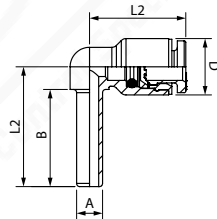

Code	Tube	A	B	L1	L2	CH	D	Pack.
54116 00 004	4	1/8	6	14.9	18.8	12	8.7	10
54116 00 005	4	1/4	7	14.9	20.3	12	8.7	10
54116 00 013	6	1/8	6	16.4	19.8	14	10.7	10
54116 00 014	6	1/4	7	16.4	20.8	14	10.7	10
54116 00 017	8	1/8	6	22.4	21.5	14	14	10
54116 00 018	8	1/4	7	22.4	23	16	14	10
54116 00 019	8	3/8	8	22.4	25	16	14	10
54116 00 021	10	1/4	7	27	25	16	17.3	10
54116 00 022	10	3/8	8	27	27	18	17.3	10
54116 00 023	10	1/2	10	27	30.5	18	17.3	10
54116 00 025	12	3/8	8	30.9	28	18	20	10
54116 00 026	12	1/2	10	30.9	31.5	20	20	10

54130

RACCORDO A L INTERMEDIO

ELBOW CONNECTOR
 WINKELVERSCHRAUBUNG
 RACCORD EQUERRE
 RACOR A L INTERMEDIO
 CONEXÃO EM "L" TUBO-TUBO

Code	Tube	Tube	D	L	Pack.
54130 00 002	4	4	8.7	14.9	10
54130 00 004	6	6	10.7	17.7	10
54130 00 005	8	8	14	22.4	10
54130 00 006	10	10	17.3	27	10
54130 00 007	12	12	20	30.9	10
COMING SOON					
54130 00 014	6	4	10.7	17.7	10
54130 00 009	8	6	14	22.4	10
54130 00 010	10	8	17.3	27	10
54130 00 011	12	10	20	30.9	10

54140

RACCORDO A L CON CODA LISCIA CURTA

ORIENTING ELBOW
 WINKELSTECKVERSCHRAUBUNG KURZ
 RACCORD EQUERRE ENCLIQUETABLE
 RACOR A L ORIENTABLE CON ESPIGA LISA CURTA
 CONEXÃO EM "L" COM PONTA LISA E CURTA

COMING SOON								
Code	Tube	A	B	L1	L2	D	Pack.	
54140 00 001	4	4	15	14.9	18.5	8.7	10	
54140 00 002	4	6	17.5	17.5	22.5	10.7	10	
54140 00 005	6	6	17.5	17.7	22.5	10.7	10	
54140 00 012	6	8	20.5	21.9	26.5	14	10	
54140 00 007	8	8	20.5	22.4	26.5	14	10	
54140 00 008	8	10	24	26.4	31.5	17.3	10	
54140 00 009	10	10	24	27	31.5	17.3	10	
54140 00 010	10	12	27	30.5	35.5	20	10	
54140 00 011	12	12	27	30.9	35.5	20	10	