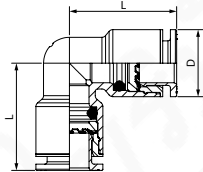

54116

RACCORDO A L ORIENTABILE MASCHIO CILINDRICO

SWIVELING ELBOW MALE ADAPTOR (PARALLEL)
 WINKELVERSCHRAUBUNG ZYLINDRISCH (DREHBAR)
 EQUERRE ORIENTABLE MÂLE, CYLINDRIQUE
 RACOR A L ORIENTABLE MACHO CILÍNDRICO CON TÓRICA
 CONEXÃO MACHO EM "L" ORIENTÁVEL COM ROSCA PARALELA

Code	Tube	A	B	L1	L2	CH	D	Pack.
54116 00 004	4	1/8	6	14.9	18.8	12	8.7	10
54116 00 005	4	1/4	7	14.9	20.3	12	8.7	10
54116 00 013	6	1/8	6	16.4	19.8	14	10.7	10
54116 00 014	6	1/4	7	16.4	20.8	14	10.7	10
54116 00 017	8	1/8	6	22.4	21.5	14	14	10
54116 00 018	8	1/4	7	22.4	23	16	14	10
54116 00 019	8	3/8	8	22.4	25	16	14	10
54116 00 021	10	1/4	7	27	25	16	17.3	10
54116 00 022	10	3/8	8	27	27	18	17.3	10
54116 00 023	10	1/2	10	27	30.5	18	17.3	10
54116 00 025	12	3/8	8	30.9	28	18	20	10
54116 00 026	12	1/2	10	30.9	31.5	20	20	10

54130

RACCORDO A L INTERMEDIO

ELBOW CONNECTOR
 WINKELVERSCHRAUBUNG
 RACCORD EQUERRE
 RACOR A L INTERMEDIO
 CONEXÃO EM "L" TUBO-TUBO

Code	Tube	Tube	D	L	Pack.
54130 00 002	4	4	8.7	14.9	10
54130 00 004	6	6	10.7	17.7	10
54130 00 005	8	8	14	22.4	10
54130 00 006	10	10	17.3	27	10
54130 00 007	12	12	20	30.9	10
COMING SOON					
54130 00 014	6	4	10.7	17.7	10
54130 00 009	8	6	14	22.4	10
54130 00 010	10	8	17.3	27	10
54130 00 011	12	10	20	30.9	10

54140

RACCORDO A L CON CODA LISCIA CURTA

ORIENTING ELBOW
 WINKELSTECKVERSCHRAUBUNG KURZ
 RACCORD EQUERRE ENCLIQUETABLE
 RACOR A L ORIENTABLE CON ESPIGA LISA CURTA
 CONEXÃO EM "L" COM PONTA LISA E CURTA

COMING SOON								
Code	Tube	A	B	L1	L2	D	Pack.	
54140 00 001	4	4	15	14.9	18.5	8.7	10	
54140 00 002	4	6	17.5	17.5	22.5	10.7	10	
54140 00 005	6	6	17.5	17.7	22.5	10.7	10	
54140 00 012	6	8	20.5	21.9	26.5	14	10	
54140 00 007	8	8	20.5	22.4	26.5	14	10	
54140 00 008	8	10	24	26.4	31.5	17.3	10	
54140 00 009	10	10	24	27	31.5	17.3	10	
54140 00 010	10	12	27	30.5	35.5	20	10	
54140 00 011	12	12	27	30.9	35.5	20	10	