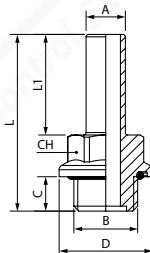

Code	Tube	A	B	L1	L2	CH	D	Pack.
54216 00 004	4	1/8	6	29.8	18.8	12	8.7	10
54216 00 005	4	1/4	7	29.8	20.3	12	8.7	10
54216 00 013	6	1/8	6	32.8	19.8	14	10.7	10
54216 00 014	6	1/4	7	32.8	20.8	14	10.7	10
54216 00 017	8	1/8	6	44.8	21.5	14	14	10
54216 00 018	8	1/4	7	44.8	23	16	14	10
54216 00 019	8	3/8	8	44.8	25	16	14	10
54216 00 021	10	1/4	7	54	25	16	17.3	10
54216 00 022	10	3/8	8	54	27	18	17.3	10
54216 00 023	10	1/2	10	54	30.5	18	17.3	10
54216 00 025	12	3/8	8	61.8	28	18	20	10
54216 00 026	12	1/2	10	61.8	31.5	20	20	10

**54230**

**RACCORDO A T INTERMEDIO**

TEE CONNECTOR  
 T-ANSCHLUSS  
 RACCORD TÉ  
 RACOR A T INTERMEDIO  
 CONEXÃO EM "T" TUBO-TUBO

Code	Tube	L1	L2	D	Pack.
54230 00 002	4	29.8	14.9	8.7	10
54230 00 004	6	35.4	17.7	10.7	10
54230 00 005	8	44.8	22.4	14	10
54230 00 006	10	54	27	17.3	10
54230 00 007	12	61.8	30.9	20	10

**54600**

**ADATTATORE MASCHIO CILINDRICO**

MALE ADAPTOR PARALLEL  
 EINSCHRAUBSTECKVERSCHRAUBUNG ZYLINDRISCH  
 ADAPTATEUR ENCLIQUETABLE MÂLE, CYLINDRIQUE  
 ADAPTADOR MACHO CILÍNDRICO CON TÓRICA  
 ADAPTADOR MACHO COM ROSCA PARALELA

COMING SOON								
Code	A	B	C	D	L	L1	CH	Pack.
54600 00 002	4	1/8	6	16	29	15	12	10
54600 00 003	6	1/8	6	16	31	17.5	13	10
54600 00 004	6	1/4	7	19	33	17.5	14	10
54600 00 019	6	3/8	8	22	35	17.5	14	10
54600 00 005	8	1/8	6	16	34	20.5	13	10
54600 00 006	8	1/4	7	19	36	20.5	14	10
54600 00 007	8	3/8	8	22	38	20.5	16	10
54600 00 008	10	1/4	7	19	40	24	16	10
54600 00 009	10	3/8	8	22	42	24	16	10
54600 00 017	10	1/2	10	27	46	24	18	10
54600 00 011	12	3/8	8	22	45	27	18	10
54600 00 020	12	1/2	10	27	33.5	22	20	10