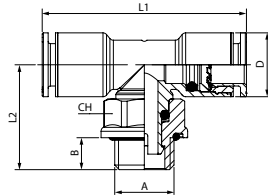

**54216**

**RACCORDO A T ORIENTABILE MASCHIO CILINDRICO**

SWIVELING TEE MALE ADAPTOR (PARALLEL)-CENTRE LEG  
 T-EINSCHRAUBVERSCHRAUBUNG ZYLINDRISCH (DREHBAR)  
 TÉ ORIENTABLE À PIQUAGE MÂLE CENTRAL, CYLINDRIQUE  
 RACOR A T ORIENTABLE MACHO CENTRAL CILÍNDRICO CON TÓRICA  
 CONEXÃO EM "T" ORIENTÁVEL COM ROSCA MACHO PARALELA

Code	Tube	A	B	L1	L2	CH	D	Pack.
54216 00 004	4	1/8	6	29.8	18.8	12	8.7	10
54216 00 005	4	1/4	7	29.8	20.3	12	8.7	10
54216 00 013	6	1/8	6	32.8	19.8	14	10.7	10
54216 00 014	6	1/4	7	32.8	20.8	14	10.7	10
54216 00 017	8	1/8	6	44.8	21.5	14	14	10
54216 00 018	8	1/4	7	44.8	23	16	14	10
54216 00 019	8	3/8	8	44.8	25	16	14	10
54216 00 021	10	1/4	7	54	25	16	17.3	10
54216 00 022	10	3/8	8	54	27	18	17.3	10
54216 00 023	10	1/2	10	54	30.5	18	17.3	10
54216 00 025	12	3/8	8	61.8	28	18	20	10
54216 00 026	12	1/2	10	61.8	31.5	20	20	10

**54230**

**RACCORDO A T INTERMEDIO**

TEE CONNECTOR  
 T-ANSCHLUSS  
 RACCORD TÉ  
 RACOR A T INTERMEDIO  
 CONEXÃO EM "T" TUBO-TUBO

Code	Tube	L1	L2	D	Pack.
54230 00 002	4	29.8	14.9	8.7	10
54230 00 004	6	35.4	17.7	10.7	10
54230 00 005	8	44.8	22.4	14	10
54230 00 006	10	54	27	17.3	10
54230 00 007	12	61.8	30.9	20	10

COMING SOON								
Code	A	B	C	D	L	L1	CH	Pack.
54600 00 002	4	1/8	6	16	29	15	12	10
54600 00 003	6	1/8	6	16	31	17.5	13	10
54600 00 004	6	1/4	7	19	33	17.5	14	10
54600 00 019	6	3/8	8	22	35	17.5	14	10
54600 00 005	8	1/8	6	16	34	20.5	13	10
54600 00 006	8	1/4	7	19	36	20.5	14	10
54600 00 007	8	3/8	8	22	38	20.5	16	10
54600 00 008	10	1/4	7	19	40	24	16	10
54600 00 009	10	3/8	8	22	42	24	16	10
54600 00 017	10	1/2	10	27	46	24	18	10
54600 00 011	12	3/8	8	22	45	27	18	10
54600 00 020	12	1/2	10	27	33.5	22	20	10