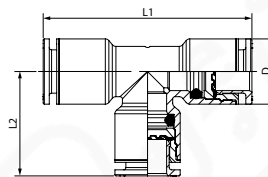

**54216**

**RACCORDO A T ORIENTABILE MASCHIO CILINDRICO**

SWIVELING TEE MALE ADAPTOR (PARALLEL)-CENTRE LEG  
 T-EINSCHRAUBVERSCHRAUBUNG ZYLINDRISCH (DREHBAR)  
 TÉ ORIENTABLE À PIQUAGE MÂLE CENTRAL, CYLINDRIQUE  
 RACOR A T ORIENTABLE MACHO CENTRAL CILÍNDRICO CON TÓRICA  
 CONEXÃO EM "T" ORIENTÁVEL COM ROSCA MACHO PARALELA

Code	Tube	A	B	L1	L2	CH	D	Pack.
54216 00 004	4	1/8	6	29.8	18.8	12	8.7	10
54216 00 005	4	1/4	7	29.8	20.3	12	8.7	10
54216 00 013	6	1/8	6	32.8	19.8	14	10.7	10
54216 00 014	6	1/4	7	32.8	20.8	14	10.7	10
54216 00 017	8	1/8	6	44.8	21.5	14	14	10
54216 00 018	8	1/4	7	44.8	23	16	14	10
54216 00 019	8	3/8	8	44.8	25	16	14	10
54216 00 021	10	1/4	7	54	25	16	17.3	10
54216 00 022	10	3/8	8	54	27	18	17.3	10
54216 00 023	10	1/2	10	54	30.5	18	17.3	10
54216 00 025	12	3/8	8	61.8	28	18	20	10
54216 00 026	12	1/2	10	61.8	31.5	20	20	10

**54230**

**RACCORDO A T INTERMEDIO**

TEE CONNECTOR  
 T-ANSCHLUSS  
 RACCORD TÉ  
 RACOR A T INTERMEDIO  
 CONEXÃO EM "T" TUBO-TUBO

Code	Tube	L1	L2	D	Pack.
54230 00 002	4	29.8	14.9	8.7	10
54230 00 004	6	35.4	17.7	10.7	10
54230 00 005	8	44.8	22.4	14	10
54230 00 006	10	54	27	17.3	10
54230 00 007	12	61.8	30.9	20	10