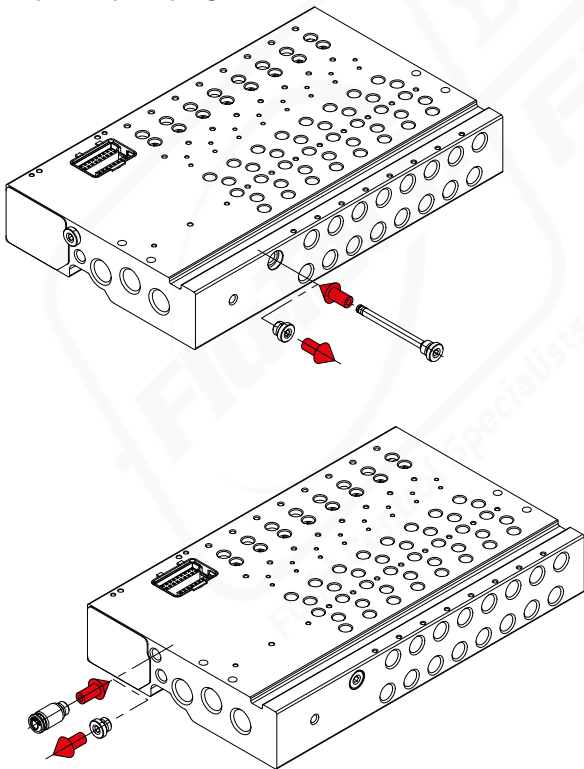

TAPPO PER PILOTAGGIO SEPARATO

SEPARATE PILOTING PLUG
 SEPARATER STEUERSTECKER
 BOUCHON POUR PILOTE SEPARÉ
 TAPON PARA PILOTAJE SEPARADO
 TAMPÃO PARA PILOTO SEPARADO

Codice Code Nummer Code Código Código	Peso Weight Gewicht Poids Peso Peso
16V 43 0 00 00	7 g

TAPPO DI SEPARAZIONE PER CONDOTTI

SEPARATING PLUG
 TRENNSTECKER
 BOUCHON DE SEPARATION
 TAPON SEPARADOR
 PLUG SEPARADOR

Codice Code Nummer Code Código Código	Peso Weight Gewicht Poids Peso Peso
16V 39 0 00 00	4.3 g

COD. 16V43

Replace the 3015 plug with the "separate pilot plug"

Replace the 3015 plug with a fitting to feed the pilot

COD. 16V39

Insert the separating plug

Position the separating plug and tighten the screw to secure it