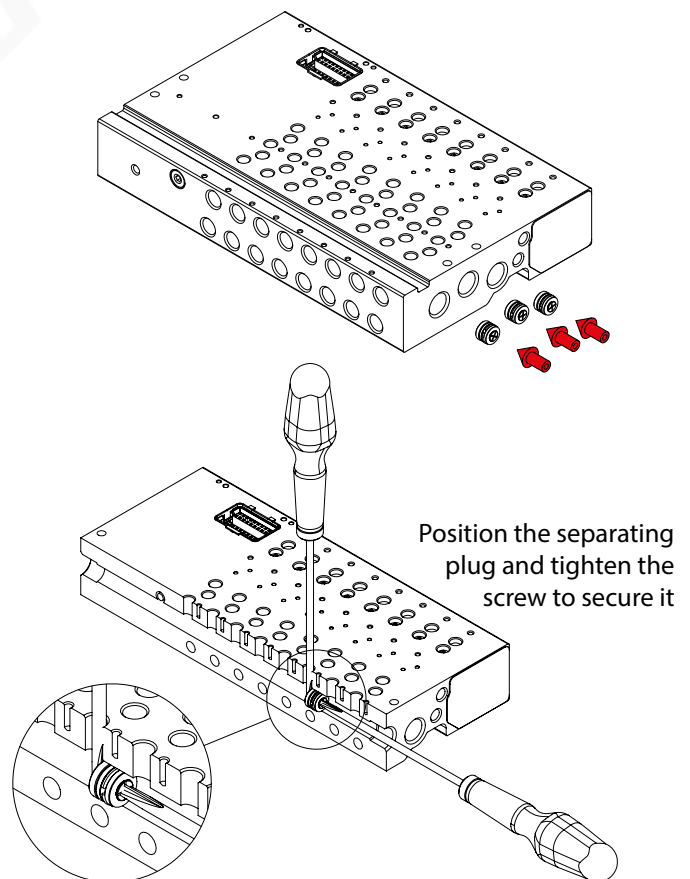

TAPPO PER PILOTAGGIO SEPARATO

SEPARATE PILOTING PLUG
 SEPARATER STEUERSTECKER
 BOUCHON POUR PILOTE SEPARÉ
 TAPON PARA PILOTAJE SEPARADO
 TAMPÃO PARA PILOTO SEPARADO

Codice Code Nummer Code Código Código	Peso Weight Gewicht Poids Peso Peso
16V 43 0 00 00	7 g

TAPPO DI SEPARAZIONE PER CONDOTTI

SEPARATING PLUG
 TRENNSTECKER
 BOUCHON DE SEPARATION
 TAPON SEPARADOR
 PLUG SEPARADOR

Codice Code Nummer Code Código Código	Peso Weight Gewicht Poids Peso Peso
16V 39 0 00 00	4.3 g

COD. 16V43

Replace the 3015 plug with the "separate pilot plug"

Replace the 3015 plug with a fitting to feed the pilot

COD. 16V39

Insert the separating plug

Position the separating plug and tighten the screw to secure it