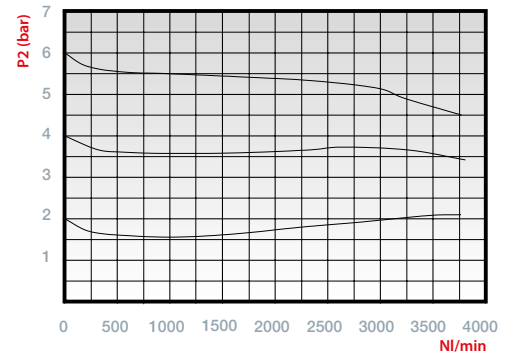

T010

FILTRO

FILTER
FILTER
FILTRE
FILTRO
FILTRO

Dimensioni

Dimensions

Abmessungen

Dimensions

Dimensiones

Dimensões

	FRL 1	FRL 2	FRL 3
A	75.5	94	106 106
B	97	121	140.5
C	45	59	70
D	72	89	100
W	1/8" - 1/4" - 3/8"	1/4" - 3/8" - 1/2"	1/2" - 3/4" - 1"
E	21	27.5	32.5
F	22.5	28.5	35
G	36	45	50.5
I	43	55	65
J	54	69	79
K	26	32.5	38
L	Ø X M4	Ø X M5	Ø X M6
O	26	32	38.5
P	32.5	38.5	45
M	M32X1.5	M40X1.5	M47X1.5

FRL 2

P2 (bar)

Pressione di uscita
Outlet pressure
Ausgangsdruck
Pression de sortie
Presión en la salida
Pressão de saída

NI/min

Portata d'aria
Air flow
Der Luftstrom
Débit d'air
Caudal de aire
Fluxo de ar

20 °C 1 bar