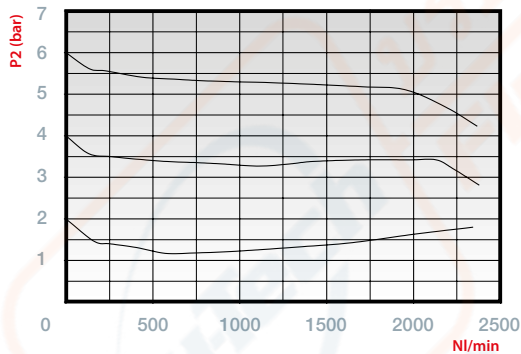

T010

FILTRO

FILTER
FILTER
FILTRE
FILTRO
FILTRO

Dimensioni

Dimensions

Abmessungen

Dimensions

Dimensiones

Dimensões

	FRL 1	FRL 2	FRL 3
A	75.5	94	106 106
B	97	121	140.5
C	45	59	70
D	72	89	100
W	1/8" - 1/4" - 3/8"	1/4" - 3/8" - 1/2"	1/2" - 3/4" - 1"
E	21	27.5	32.5
F	22.5	28.5	35
G	36	45	50.5
I	43	55	65
J	54	69	79
K	26	32.5	38
L	Ø X M4	Ø X M5	Ø X M6
O	26	32	38.5
P	32.5	38.5	45
M	M32X1.5	M40X1.5	M47X1.5

FRL 1

P2 (bar)

Pressione di uscita
Outlet pressure
Ausgangsdruck
Pression de sortie
Presión en la salida
Pressão de saída

NI/min

Portata d'aria
Air flow
Der Luftstrom
Débit d'air
Caudal de aire
Fluxo de ar

20 °C 1 bar