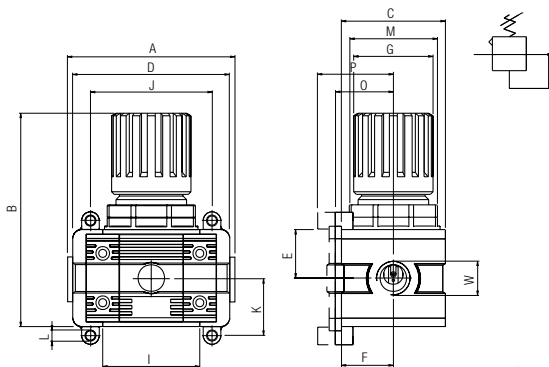

FILTRO

FILTER
FILTER
FILTRE
FILTRO
FILTRO

Dimensioni

Dimensions

Abmessungen

Dimensions

Dimensiones

Dimensões

	FRL 1	FRL 2	FRL 3
A	75.5	94	106 106
B	97	121	140.5
C	45	59	70
D	72	89	100
W	1/8" - 1/4" - 3/8"	1/4" - 3/8" - 1/2"	1/2" - 3/4" - 1"
E	21	27.5	32.5
F	22.5	28.5	35
G	36	45	50.5
I	43	55	65
J	54	69	79
K	26	32.5	38
L	Ø X M4	Ø X M5	Ø X M6
O	26	32	38.5
P	32.5	38.5	45
M	M32X1.5	M40X1.5	M47X1.5