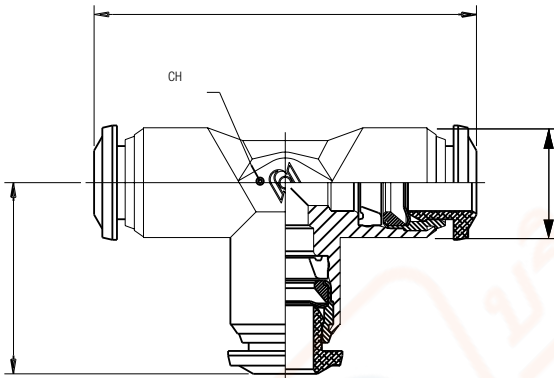

70230

RACCORDO A T INTERMEDIO
 TEE CONNECTOR
 T-ANSCHLUSS
 RACCORD TÈ
 RACOR A T INTERMEDIO
 CONEXÃO EM "T" TUBO-TUBO

Code	Tube	L1	L2	CH	D	Pack.
70230 00 002	4	34	17	9	10	10
70230 00 004	6	42	21	11	12.5	10
70230 00 005	8	45	22.5	13	14	10
70230 00 006	10	53	26.5	16	17	10
70230 00 007	12	61	30.5	19	21.5	10

แบบฟอร์มการสั่งซื้อ (สินค้าในสต็อกแพ็คเกจละ 10 ตัว)

รหัสสินค้า	ขนาดสายลม	จำนวน : ตัว
70230 00 002	4	
70230 00 002	6	
70230 00 002	8	
70230 00 002	10	
70230 00 002	12	