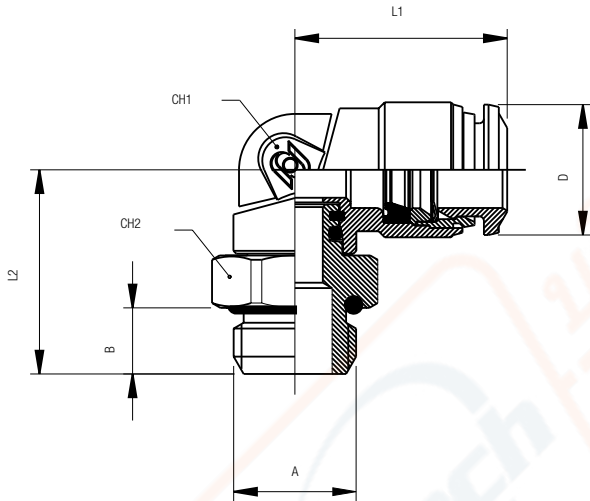

70116

RACCORDO A L ORIENTABILE MASCHIO CILINDRICO

ORIENTING ELBOW MALE ADAPTOR (PARALLEL)

WINKELVERSCHRAUBUNG ZYLINDRISCH (DREHBAR)

EQUERRE ORIENTABLE MÂLE, CYLINDRIQUE

RACOR A L ORIENTABLE MACHO CILÍNDRICO

CONEXÃO EM "L" ORIENTÁVEL COM ROSCA MACHO PARALELA

Code	Tube	A	B	L1	L2	CH1	CH2	D	Pack.
70116 00 002	4	M5	3.6	18	16.1	9	8	10	10
70116 00 003	4	1/8	5.4	18	16.4	9	13	10	10
70116 00 008	6	1/8	5.4	21	18.1	11	13	12.5	10
70116 00 009	6	1/4	7.1	21	19.8	11	16	12.5	10
70116 00 010	8	1/8	5.4	22.5	20.1	12	13	14.5	10
70116 00 011	8	1/4	7.1	22.5	20.3	12	16	14.5	10
70116 00 014	10	1/4	7.1	26.5	24.3	14	16	17.5	10
70116 00 015	10	3/8	8.1	26.5	23.8	14	20	17.5	10
70116 00 017	12	3/8	8.1	31.3	25.8	16	20	21.5	10

แบบฟอร์มการสั่งซื้อ (สินค้าในสต็อกแพ็คเกจละ 10 ตัว)

รหัสสินค้า	ขนาดสายลม	เกลียว	จำนวน : ตัว
70116 00 003	4	1/8	
70116 00 008	6	1/8	
70116 00 009	6	1/4	
70116 00 010	8	1/8	
70116 00 011	8	1/4	
70116 00 014	10	1/4	
70116 00 015	10	3/8	
70116 00 017	12	3/8	