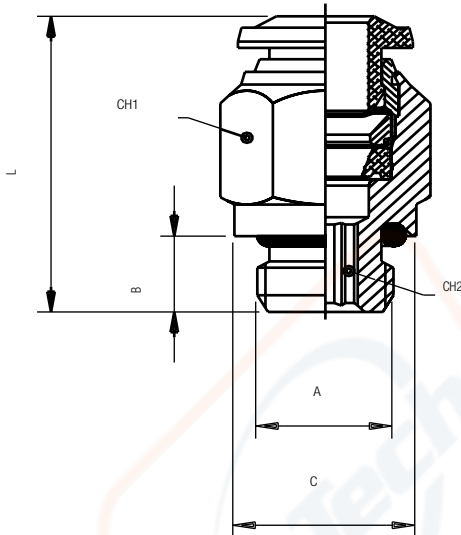

70020

New
RACCORDO DIRITTO MASCHIO CILINDRICO

STRAIGHT MALE ADAPTOR (PARALLEL)

GERADE EINSCHRAUBVERSCHRAUBUNG ZYLINDRISCH

RACCORD DROIT MÂLE, CYLINDRIQUE

RACOR RECTO MACHO CILÍNDRICO

CONEXÃO RETA MACHO COM ROSCA PARALELA

Code	Tube	A	B	C	L	CH1	CH2	Pack.
70020 00 001	4	M5	3.6	8	21	10	2	10
70020 00 002	4	1/8	5.4	13	20	10	3	10
70020 00 003	6	1/8	5.4	13	23.5	13	4	10
70020 00 004	6	1/4	7.1	16	23.5	13	4	10
70020 00 005	8	1/8	5.4	13	25	14	5	10
70020 00 006	8	1/4	7.1	16	23	14	6	10
70020 00 008	10	1/4	7.1	16	30.5	17	6	10
70020 00 009	10	3/8	8.1	20	27.5	17	8	10
70020 00 011	12	3/8	8.1	20	34	20	8	10

แบบฟอร์มการสั่งซื้อ (สินค้าในสต็อกแพ็คเกจละ 10 ตัว)

รหัสสินค้า	ขนาดสายลม	เกลียว	จำนวน : ตัว
70020 00 002	4 (5/32)	1/8	
70020 00 003	4 (5/32)	1/4	
70020 00 004	6	1/8	
70020 00 005	6	1/4	
70020 00 006	8 (5/16)	1/8	
70020 00 008	8 (5/16)	1/4	
70020 00 009	8 (5/16)	3/8	
70020 00 011	8 (5/16)	1/2	