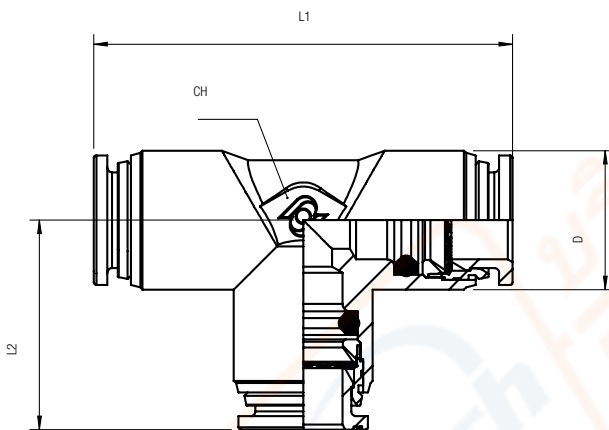

59230

RACCORDO A T INTERMEDIO

TEE CONNECTOR

T-ANSCHLUSS

RACCORD TÈ

RACOR A T INTERMEDIO

CONEXÃO EM "T" TUBO-TUBO

Code	Tube	L1	L2	CH	D	Pack.
59230 00 001	4	32.5	16.5	9	10	50
59230 00 002	6	40.5	20.5	11	12.5	50
59230 00 003	8	44	22	13	14.5	50

แบบฟอร์มการสั่งซื้อ (สินค้าในสต็อกแพ็คเกจละ 50 ตัว)

รหัสสินค้า	ขนาดสายลม	จำนวน : ตัว
59230 00 001	4	
59230 00 002	6	
59230 00 003	8	

FLU-TECH CO.,LTD | บริษัท ฟลูเทค จำกัด
 845/3-4 M.3 , Theparak, Muang, Samutprakan 10270
 845/3-4 หมู่ 3 ถ.เทพารักษ์ ต.เทพารักษ์ อ.เมือง จ.สมุทรปราการ 10270