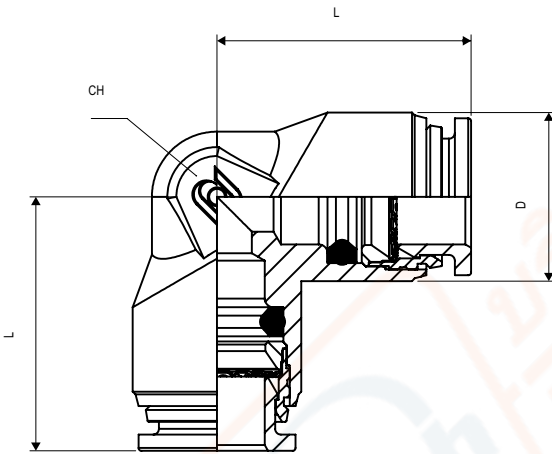

59130

RACCORDO A L INTERMEDIO
 ELBOW CONNECTOR
 WINKELVERSCHRAUBUNG
 RACCORD EQUERRE
 RACOR A L INTERMEDIO
 CONEXÃO EM "L" TUBO-TUBO

Code	Tube	L	CH	D	Pack.
59130 00 001	4	16.5	9	10	50
59130 00 002	6	20.5	11	12.5	50
59130 00 003	8	22	13	1.5	50

แบบฟอร์มการสั่งซื้อ (สินค้าในสต็อกแพ็คเกจละ 50 ตัว)

รหัสสินค้า	ขนาดสายลม	จำนวน : ตัว
59130 00 001	4	
59130 00 002	6	
59130 00 003	8	