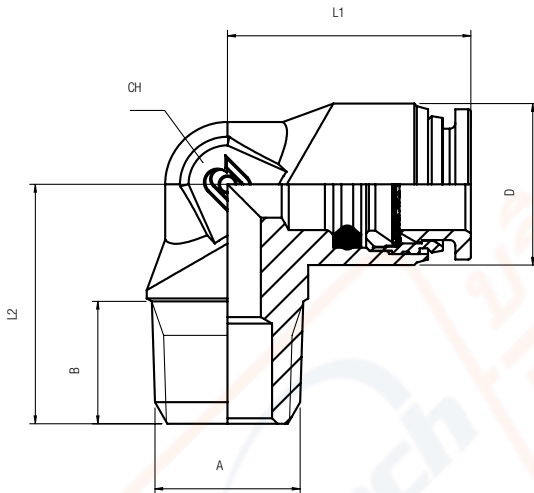

59100

RACCORDO A L MASCHIO CONICO

ELBOW MALE ADAPTOR (TAPER)

WINKELVERSCHRAUBUNG KONISCH

EQUERRE MÂLE CONIQUE

RACOR A L MACHO CÔNICO

CONEXÃO MACHO EM "L" COM ROSCA MACHO CÔNICA

Code	Tube	A	B	L1	L2	CH	D	Pack.
59100 00 002	4	1/8	7.5	16.5	15.5	9	10	50
59100 00 003	6	1/8	7.5	20.5	17.5	11	12.5	50
59100 00 012	6	1/4	11	20.5	21.5	11	12.5	50
59100 00 005	8	1/4	11	21.5	22	13	14.5	50

แบบฟอร์มการสั่งซื้อ (สินค้าในสต็อกแพ็คเกจละ 50 ตัว)

รหัสสินค้า	ขนาดสายลม	เกลียว	จำนวน : ตัว
59100 00 002	4	1/8	
59100 00 003	6	1/8	
59100 00 012	6	1/4	
59100 00 005	8	1/4	

WWW.FLUTECH.CO.TH

ADD FRIEND @flutech.co.th