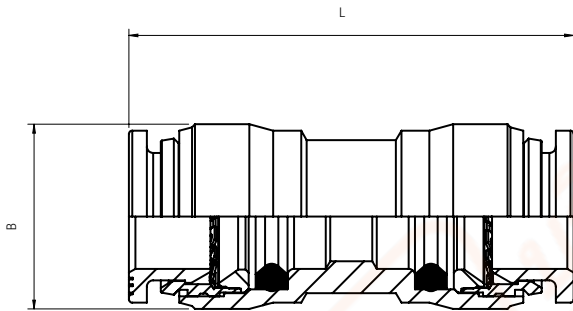

59040

RACCORDO DIRITTO INTERMEDIO

STRAIGHT CONNECTOR
 VERBINDUNGSVERSCHRAUBUNG
 RACCORD UNION DOUBLE
 RACOR RECTO INTERMEDIO
 CONEXÃO RETA TUBO-TUBO

Code	Tube	A	B	L	CH1	Pack.
59040 00 001	4	28.5	10.5	50	10	50
59040 00 003	6	32.5	12.5	50	13	50
59040 00 005	8	35	14.5	50	13	50

แบบฟอร์มการสั่งซื้อ (สินค้าในสต็อกแพ็คเกจละ 50 ตัว)

รหัสสินค้า	ขนาดสายลม	เกลียว	จำนวน : แพ็ค
59040 00 001	4	1/8	
59040 00 003	6	1/8	
59040 00 005	6	1/4	

FLU-TECH CO.,LTD | บริษัท ฟลูเทค จำกัด
 845/3-4 M.3 , Theparak, Muang, Samutprakan 10270
 845/3-4 หมู่ 3 ถ.เทพารักษ์ ต.เทพารักษ์ อ.เมือง จ.สมุทรปราการ 10270