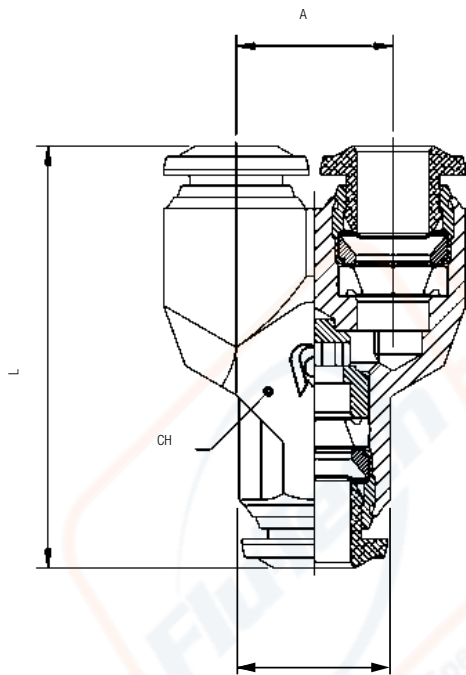

57310

RACCORDO A Y INTERMEDIO

Y CONNECTOR

Y-ANSCHLUSS

RACCORD Y SIMPLE

RACOR A Y INTERMEDIO

CONEXÃO EM "Y" TUBO-TUBO

New

Code	Tube	A	L	CH	D	Pack.
* 57310 00 001	4 (5/32)	11	32	11	10	10
57310 00 004	5	13.5	35	13	12.5	10
57310 00 002	6	13.5	36.5	13	12.5	10
* 57310 00 003	8 (5/16)	15.5	41	15	14	10
57310 00 008	10	18.5	48	18	17	10

แบบฟอร์มการสั่งซื้อ (สินค้าในสต็อกแพ็คเกจละ 10 ตัว)

รหัสสินค้า	ขนาดสายลม	จำนวน : ตัว
57310 00 001	4 (5/32)	
57310 00 002	6	
57310 00 003	8 (5/16)	
57310 00 008	10	