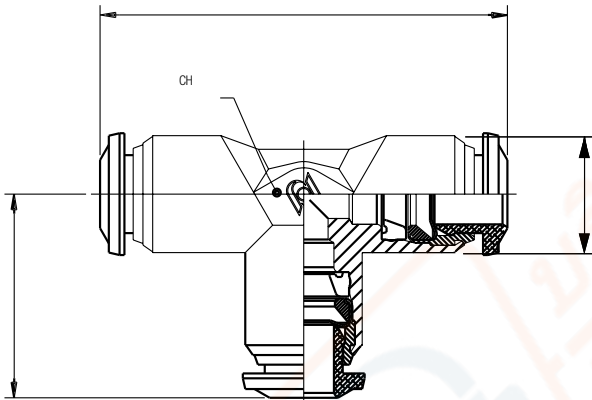

57230

RACCORDO A T INTERMEDIO

TEE CONNECTOR

T-ANSCHLUSS

RACCORD TÉ

RACOR A T INTERMEDIO

CONEXÃO EM "T" TUBO-TUBO

New

Code	Tube	L1	L2	CH	D	Pack.
* 57230 00 001	4 (5/32)	34	17	9	10	10
57230 00 006	5	40	20	11	12.5	10
57230 00 002	6	42	21	11	12.5	10
* 57230 00 003	8 (5/16)	45	22.5	13	14	10
57230 00 004	10	53	26.5	16	17	10
57230 00 005	12	61	30.5	19	21.5	10
57230 00 008	14	65.5	32.5	19	21.5	10
57230 00 010	16	66.5	33	19	24	10

แบบฟอร์มการสั่งซื้อ (สินค้าในสต็อกแพ็คเกจละ 10 ตัว)

รหัสสินค้า	ขนาดสายลม	จำนวน : ตัว
57230 00 001	4 (5/32)	
57230 00 002	6	
57230 00 003	8 (5/16)	
57230 00 004	10	
57230 00 005	12	

WWW.FLUTECH.CO.TH

ADD FRIEND @flutech.co.th