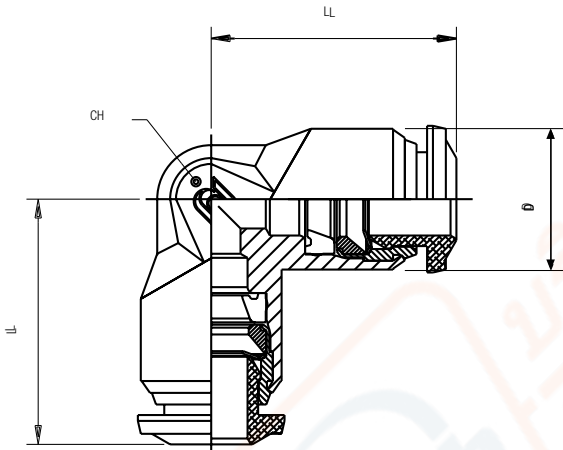

**57130**

**RACCORDO A L INTERMEDIO**

ELBOW CONNECTOR

WINKEL-ANSCHLUSS

RACCORD EQUERRE EGALE

RACOR A L INTERMEDIO

CONEXÃO EM "L" TUBO-TUBO

**New**

Code	Tube	L	CH	D	Pack.
* 57130 00 001	4 (5/32)	17	9	10	10
57130 00 006	5	20	11	12.5	10
57130 00 002	6	21	11	12.5	10
* 57130 00 003	8 (5/16)	22.5	13	14	10
57130 00 004	10	26.5	16	17	10
57130 00 005	12	30.5	19	21.5	10
57130 00 008	14	32.5	19	21.5	10
57130 00 009	16	33.5	19	24	10

**แบบฟอร์มการสั่งซื้อ (สินค้าในสต็อกแพ็คเกจละ 10 ตัว)**

รหัสสินค้า	ขนาดสายลม	จำนวน : ตัว
57130 00 001	4 (5/32)	
57130 00 002	6	
57130 00 003	8 (5/16)	
57130 00 004	10	
57130 00 005	12	