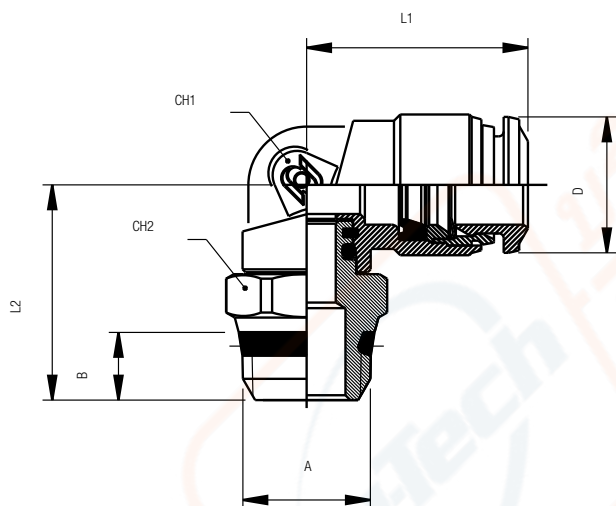

WWW.FLUTECH.CO.TH

ADD FRIEND @flutech.co.th

FLU-TECH CO.,LTD | บริษัท ฟลูเทค จำกัด
845/3-4 M.3 , Theparak, Muang, Samutprakan 10270
845/3-4 หมู่ 3 ถ.เทพารักษ์ ต.เทพารักษ์ อ.เมือง จ.สมุทรปราการ 10270