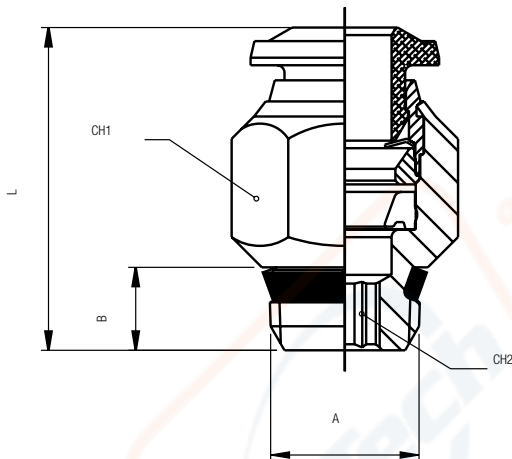

57000

New
RACCORDO DIRITTO MASCHIO "UNIVERSAL SHORT"

STRAIGHT MALE ADAPTOR "UNIVERSAL SHORT"

GERADE EINSCHRAUBVERSCHRAUBUNG KONISCH "UNIVERSAL SHORT"

RACCORD DROIT MÂLE, CONIQUE "UNIVERSAL SHORT"

RACOR RECTO MACHO CÓNICO "UNIVERSAL SHORT"

CONEXÃO RETA COM ROSCA "UNIVERSAL SHORT"

Code	Tube	A	B	L	CH1	CH2	Pack.
* 89000 00 003	4 (5/32)	1/8	5.5	18	11	3	10
* 89000 00 004	4 (5/32)	1/4	7	19	14	3	10
57000 00 011	5	1/8	5.5	20	11	4	10
57000 00 002	6	1/8	5.5	21.5	13	4	10
57000 00 003	6	1/4	7	21	14	4	10
57000 00 014	6	3/8	7.5	23	17	4	10
57000 00 015	6	1/2	9	23.5	21	4	10
* 89000 00 008	8 (5/16)	1/8	5.5	24.5	14	5	10
* 89000 00 009	8 (5/16)	1/4	7	22	14	6	10
* 89000 00 010	8 (5/16)	3/8	7.5	23	17	6	10
* 89000 00 022	8 (5/16)	1/2	9	23.5	21	6	10
57000 00 007	10	1/4	7	28	17	7	10
57000 00 008	10	3/8	7.5	25.5	17	8	10
57000 00 017	10	1/2	9	26	21	8	10
57000 00 009	12	1/4	7	31.5	20	7	10
57000 00 010	12	3/8	7.5	29.5	20	9	10
57000 00 018	12	1/2	9	31.5	21	10	10
57000 00 019	14	3/8	7.5	32.5	21	9	10
57000 00 020	14	1/2	9	31.5	21	10	10
57000 00 021	16	3/8	7.5	35.5	23	10	10
57000 00 022	16	1/2	9	36.5	25	12	10

แบบฟอร์มการสั่งซื้อ (สินค้าในสต็อกแพ็คเกจละ 10 ตัว)

รหัสสินค้า	ขนาดสายลม	เกลียว	จำนวน : ตัว
89000 00 003	4 (5/32)	1/8	
89000 00 004	4 (5/32)	1/4	
57000 00 002	6	1/8	
57000 00 003	6	1/4	
57000 00 014	6	3/8	
57000 00 015	6	1/2	
89000 00 008	8 (5/16)	1/8	
89000 00 009	8 (5/16)	1/4	
89000 00 010	8 (5/16)	3/8	
89000 00 022	8 (5/16)	1/2	
57000 00 007	10	1/4	
57000 00 008	10	3/8	
57000 00 017	10	1/2	
57000 00 009	12	1/4	
57000 00 010	12	3/8	
57000 00 018	12	1/2	