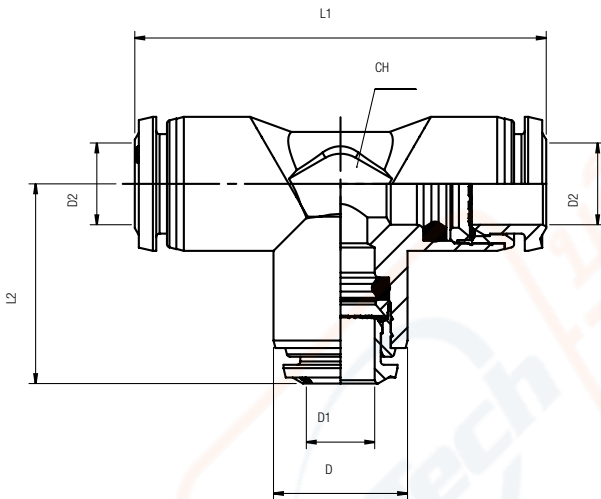

55230

New

RACCORDO A T INTERMEDIO

TEE CONNECTOR
T-ANSCHLUSS
RACCORD TĒ
RACOR A T INTERMEDIO
CONEXÃO EM "T" TUBO-TUBO

Code	Tube	L1	L2	CH	D	D1	D2	Pack.
55230 00 002	4	33	16.5	9	10	4	4	10
55230 0	4-6-4	40	20.5	11	12.5	6	4	10
55230 00 003	5	40	20	11	12	5	5	10
55230 00 004	6	41	20.5	11	12	6	6	10
55230 0	6-4-6	41	20	11	12.5	4	6	10
55230 0	6-8-6	45	22.5	13	14	8	6	10
55230 00 005	8	44	22	13	14	8	8	10
55230 0	8-4-8	45	22	13	14	4	8	10
55230 0	8-6-8	45	22.5	13	14	6	8	10
55230 0	8-10-8	52	26.5	16	17	10	8	10
55230 00 006	10	53	26.5	16	17	10	10	10
55230 0	10-8-10	53	26	16	17	8	10	10
55230 0	10-12	59.5	30.5	19	20	12	10	10
55230 00 007	12	61.5	30	19	20	12	12	10
55230 00 012	12-10-12	61.5	30	19	20	10	12	10
55230 00 008	14	61	30.5	20	21	14	14	10
55230 0	14-8	61.5	29.5	20	21	8	14	10
55230 00 013	14-10-14	61	30	20	21	10	14	10
55230 00 014	14-12-14	61	30.5	20	21	12	14	10
55230 00 020	16	65.6	32.8	20	24	16	16	10

แบบฟอร์มการสั่งซื้อ (สินค้าในสต็อกแพ็คเกจ 10 ตัว)

รหัสสินค้า	ขนาดสายลม	จำนวน : ตัว
55230 00 002	4	
55230 00 004	6	
55230 00 005	8	
55230 00 006	10	
55230 00 007	12	