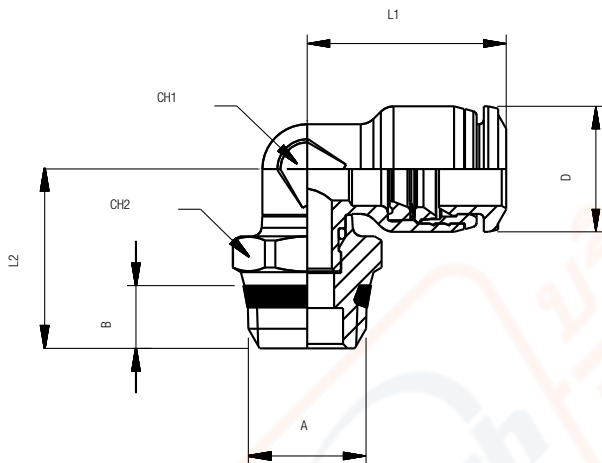

55111

New

RACCORDO A L ORIENTABILE MASCHIO "UNIVERSAL SHORT"

ORIENTING ELBOW MALE ADAPTOR "UNIVERSAL SHORT"

WINKELVERSCHRAUBUNG KONISCH (DREHBAR) "UNIVERSAL SHORT"

EQUERRE ORIENTABLE MÂLE, CONIQUE "UNIVERSAL SHORT"

RACOR A L ORIENTABLE MACHO CÓNICO "UNIVERSAL SHORT"

CONEXÃO MACHO EM "L" ORIENTÁVEL COM ROSCA "UNIVERSAL SHORT"

Code	Tube	A	B	L1	L2	CH1	CH2	D	Pack.
55111 00 001	4	1/8	5.5	16.5	16.5	7	13	10	10
55111 00 002	4	1/4	7	16.5	18	7	15	10	10
55111 00 003	5	1/8	5.5	20	17.5	9	13	12	10
55111 00 004	6	1/8	5.5	20.5	17.5	9	13	12	10
55111 00 005	6	1/4	7	20.5	18.9	9	15	12	10
55111 00 006	6	3/8	7.5	20.5	20	9	17	12	10
55111 00 007	6	1/2	9	20.5	22	9	21	12	10
55111 00 008	8	1/8	5.5	22	18.5	10	13	14	10
55111 00 009	8	1/4	7	22	20	10	15	14	10
55111 00 010	8	3/8	7.5	22	20.5	10	17	14	10
55111 00 011	8	1/2	9	22	23	10	21	14	10
55111 00 012	10	1/4	7	26.5	21.8	13	16	17	10
55111 00 013	10	3/8	7.5	26.5	21.8	13	17	17	10
55111 00 014	10	1/2	9	26.5	24.3	13	21	17	10
55111 00 015	12	1/4	7	30	23.1	16	16	20	10
55111 00 016	12	3/8	7.5	30	23.1	16	17	20	10
55111 00 017	12	1/2	9	30	25.6	16	21	20	10
55111 00 018	14	3/8	7.5	31	26.5	18	20	21	10
55111 00 019	14	1/2	9	31	27	18	21	21	10
55111 00 020	16	3/8	7.5	32.8	33.8	20	22	24	10
55111 00 021	16	1/2	9	32.8	34.8	20	22	24	10

แบบฟอร์มการสั่งซื้อ (สินค้าในสต็อกแพ็คเกจละ 10 ตัว)

รหัสสินค้า	ขนาดสายลม	เกลียว	จำนวน : ตัว
55111 00 001	4	1/8	
55111 00 002	4	1/4	
55111 00 004	6	1/8	
55111 00 005	6	1/4	
55111 00 006	6	3/8	
55111 00 007	6	1/2	
55111 00 008	8	1/8	
55111 00 009	8	1/4	
55111 00 010	8	3/8	
55111 00 011	8	1/2	
55111 00 012	10	1/4	
55111 00 013	10	3/8	
55111 00 014	10	1/2	
55111 00 015	12	1/4	
55111 00 016	12	3/8	
55111 00 017	12	1/2	