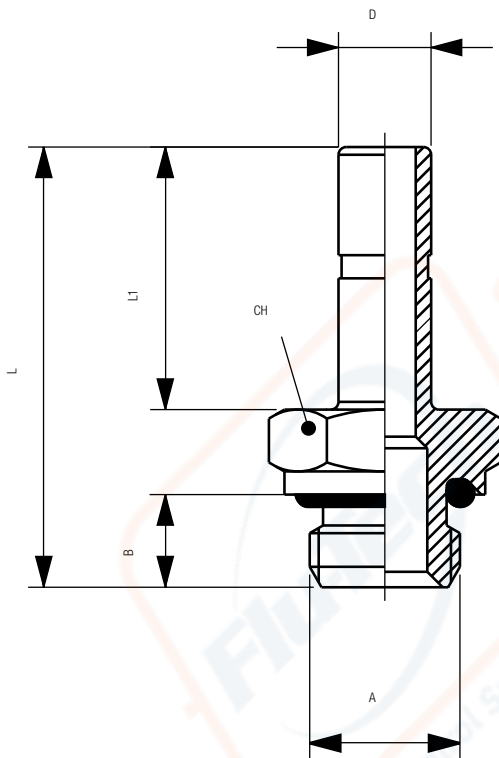

50600

New
ADATTATORE MASCHIO CILINDRICO

MALE ADAPTOR PARALLEL

EINSCHRAUBSTECKVERSCHRAUBUNG ZYLINDRISCH

ADAPTATEUR ENCLIQUETABLE MÂLE, CYLINDRIQUE

ADAPTADOR MACHO CILÍNDRICO CON TÓRICA

ADAPTADOR MACHO COM ROSCA PARALELA

Code	D	A	B	L	L1	CH	Pack.
50600 00 001	4	M5	4	24	15	8	10
50600 00 002	4	1/8	6	26.5	15	13	10
50600 00 012	5	M5	4	26	17	8	10
50600 00 013	5	1/8	6	28.5	17	13	10
50600 00 014	5	1/4	8	31	17	16	10
50600 00 015	6	M5	4	26	17	8	10
50600 00 003	6	1/8	6	28.5	17	13	10
50600 00 004	6	1/4	8	31	17	16	10
50600 00 005	8	1/8	6	29.5	18	13	10
50600 00 006	8	1/4	8	32	18	16	10
50600 00 007	8	3/8	9	33.5	18	20	10
50600 00 016	10	1/8	6	33.5	22	13	10
50600 00 008	10	1/4	8	36	22	16	10
50600 00 009	10	3/8	9	37.5	22	20	10
50600 00 017	10	1/2	10	39.5	22	24	10
50600 00 010	12	1/4	8	38.5	24.5	16	10
50600 00 011	12	3/8	9	40	24.5	20	10
50600 00 018	14	1/2	10	44	26.5	24	10

แบบฟอร์มการสั่งซื้อ (สินค้าในสต็อกแพ็คเกจละ 10 ตัว)

รหัสสินค้า	ขนาดสายลม	เกลียว	จำนวน : ตัว
50600 00 001	4	M5	
50600 00 002	4	1/8	
50600 00 015	6	M5	
50600 00 003	6	1/8	
50600 00 004	6	1/4	
50600 00 005	8	1/8	
50600 00 006	8	1/4	
50600 00 007	8	3/8	
50600 00 016	10	1/4	
50600 00 008	10	3/8	
50600 00 009	10	1/2	
50600 00 010	12	1/4	
50600 00 011	12	3/8	