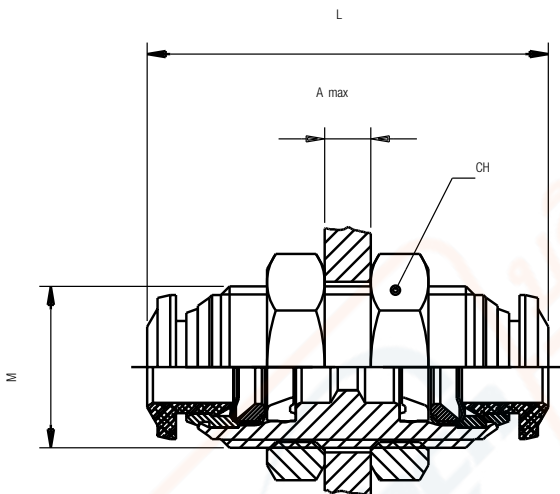

50050N

New

RACCORDO DIRITTO INTERMEDIO DI ATTRAVERSAMENTO

BULKHEAD CONNECTOR
 SCHOTTVERSCHRAUBUNG
 TRAVERSÉE DE CLOISON
 RACOR RECTO INTERMEDIO PASATABIQUES
 CONEXÃO PASSA-MURO RETA TUBO-TUBO

Code	Tube	M	L	CH	A max	Pack.
50050 00 N07	3	M10x1	26	14	5	10
50050 00 N01	4	M12x1	31.5	17	7	10
50050 00 N06	5	M14x1	33	17	7	10
50050 00 N02	6	M14x1	35	17	9.5	10
50050 0	8-6	M16x1	37	19	10.5	10
50050 00 N03	8	M16x1	37	19	10.5	10
50050 0	10-6	M20x1	43	24	11.5	10
50050 0	10-8	M20x1	42.5	24	12.5	10
50050 00 N04	10	M20x1	43	24	12.5	10
50050 00 N05	12	M22x1	48	26	16.5	10
50050 00 N08	14	M23x1	49	27	16.5	10

แบบฟอร์มการสั่งซื้อ (สินค้าในสต็อกแพ็คเกจละ 10 ตัว)

รหัสสินค้า	ขนาดสายลม	M	จำนวน : ตัว
50050 00 N01	4	M12x1	
50050 00 N02	6	M14x1	
50050 00 N03	8	M16x1	
50050 00 N04	10	M20x1	
50050 00 N05	12	M22x1	