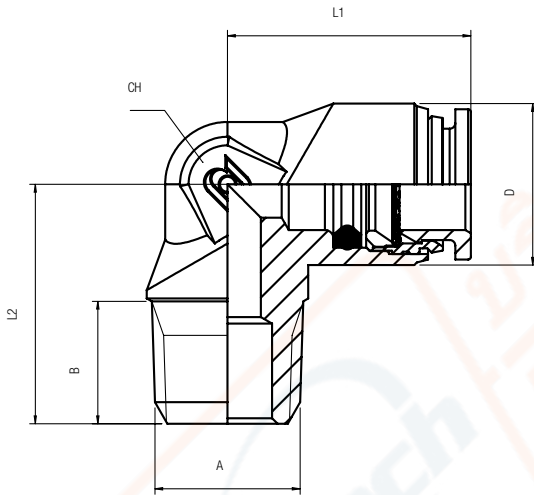

59100

RACCORDO A L MASCHIO CONICO

ELBOW MALE ADAPTOR (TAPER)

WINKELVERSCHRAUBUNG KONISCH

EQUERRE MÂLE CONIQUE

RACOR A L MACHO CÔNICO

CONEXÃO MACHO EM "L" COM ROSCA MACHO CÔNICA

Code	Tube	A	B	L1	L2	CH	D	Pack.
59100 00 002	4	1/8	7.5	16.5	15.5	9	10	50
59100 00 003	6	1/8	7.5	20.5	17.5	11	12.5	50
59100 00 012	6	1/4	11	20.5	21.5	11	12.5	50
59100 00 005	8	1/4	11	21.5	22	13	14.5	50

แบบฟอร์มการสั่งซื้อ (สินค้าในสต็อกแพ็คเกจละ 50 ตัว)

รหัสสินค้า	ขนาดสายลม	เกลียว	จำนวน / ตัว
59100 00 002	4	1/8	
59100 00 003	6	1/8	
59100 00 012	6	1/4	
59100 00 005	8	1/4	

WWW.FLUTECH.CO.TH

ADD FRIEND @flutech.co.th