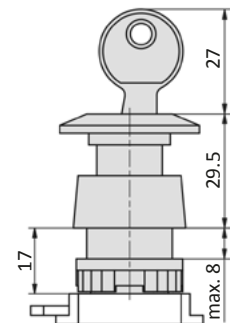

18-T-23-011-xx Push button

Model-no.: 18-T-23-011-xx +	T-25-311	T-28-311	T-28-511	T-30-310	T-30-510
Symbol					
Actuating force at 6 bar (N)	24	23	15	13	23
Weight (incl. valve) (kg)	0.057	0.073	0.090	0.067	0.091

Please complete: xx = colour (20 = green, 30 = black, 40 = red)

18-T-23-013 2 position switch

Model-no.: 18-T-23-013 +	T-25-311	T-28-311	T-28-511	T-30-310	T-30-510
Symbol					
Actuating force at 6 bar (N)	24	23	15	26	25
Weight (incl. valve) (kg)	0.064	0.080	0.097	0.074	0.098

Actuator \varnothing 22.5 mm

18-T-23-014 Key-return

Model-no.: 18-T-23-014 +	T-25-311	T-28-311	T-28-511	T-30-310	T-30-510
Symbol					
Actuating force at 6 bar (N)	24	23	15	13	23
Weight (incl. valve) (kg)	0.123	0.139	0.156	0.133	0.157

18-T-23-015 Stop, key-return

Model-no.: 18-T-23-015 +	T-25-311	T-28-311	T-28-511	T-30-310	T-30-510
Symbol					
Actuating force at 6 bar (N)	24	23	15	13	23
Weight (incl. valve) (kg)	0.125	0.141	0.158	0.135	0.159