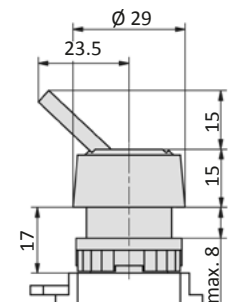

18-T-23-016 Toggle

Model-no.: 18-T-23-016 +	T-25-311	T-28-311	T-28-511	T-30-310	T-30-510
Symbol					
Actuating force at 6 bar (N)	24	23	15	26	25
Weight (incl. valve) (kg)	0.069	0.085	0.102	0.079	0.103