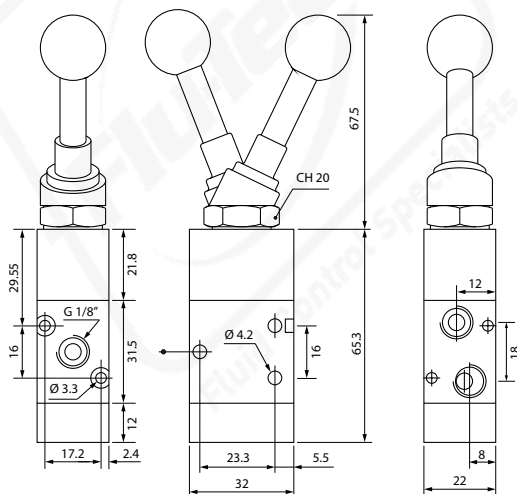

01V F1 3 00 03