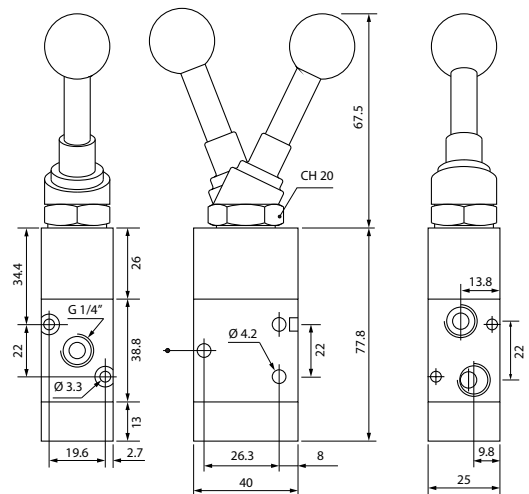

3/2 Vie - Ways - Wege - Voies - Vías - Vias

New

BISTABILE

TWO STABLE POSITIONS

BISTABIL

BISTABLE

BIESTABLE

BIESTÁVEL

VALVOLE A LEVA FRONTALE
FRONT LEVER VALVE
FRONTALER HEBEL VENTILE
DISTRIBUTEURS À LEVIER AVANT
VÁLVULAS DE LEVA DELANTERA
VÁLVULA DE ALAVANCA DIANTEIRA

Codice Code Nummer Code Código Código	Vie Ways Wege Voies Vías Vias	Funzione Function Funktion Fonction Función Funções	Misura Size Größe Dimension Medida Tamanho	Pack.
01V F1 3 00 02	3/2	NC	1/8	1
01V F1 3 00 03	3/2	NC	1/4	1

01V F1 3 00 02

01V F1 3 00 03

FLU-TECH CO. LTD.

Email: sales@flutech.co.th **Website:** https://flutech.co.th

Tel: 02-384-6060, 086-369-5871-3 **Fax:** 02-384-5701 **LINE OA:** @flutech.co.th

Address (HQ): 845/3-4, Moo 3, Theparak Rd., T. Theparak, A. Mueang Samut Prakan, Samut Prakan, 10270, Thailand