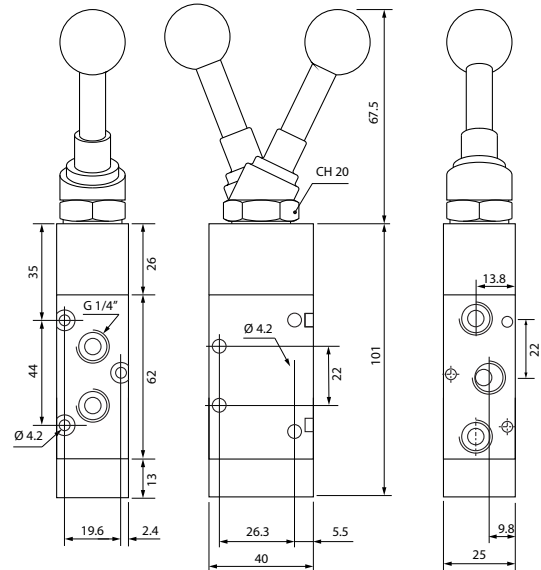

VALVOLE A LEVA FRONTALE
 FRONT LEVER VALVE
 FRONTALER HEBEL VENTILE
 DISTRIBUTEURS À LEVIER AVANT
 VÁLVULAS DE LEVA DELANTERA
 VÁLVULA DE ALAVANCA DIANTEIRA

Codice Code Nummer Code Código Código	Vie Ways Wege Voies Vías Vias	Funzione Function Funktion Fonction Función Funções	Misura Size Größe Dimension Medida Tamanho	Pack.
01V F1 3 00 02	3/2	NC	1/8	1
01V F1 3 00 03	3/2	NC	1/4	1

5/2 Vie - Ways - Wege - Voies - Vías - Vias

New

BISTABILE
TWO STABLE POSITIONS
BISTABIL
BISTABLE
BIESTABLE
BIESTÁVEL

VALVOLE A LEVA FRONTALE
FRONT LEVER VALVE
FRONTALER HEBEL VENTILE
DISTRIBUTEURS À LEVIER AVANT
VÁLVULAS DE LEVA DELANTERA
VÁLVULA DE ALAVANCA DIANTEIRA

Codice Code Nummer Code Código Código	Vie Ways Wege Voies Vías Vias	Misura Size Größe Dimension Medida Tamanho	Pack.
01V F1 5 00 02	5/2	1/8	1
01V F1 5 00 03	5/2	1/4	1

01V F1 5 00 02

01V F1 5 00 03

AUTHORIZED DISTRIBUTOR