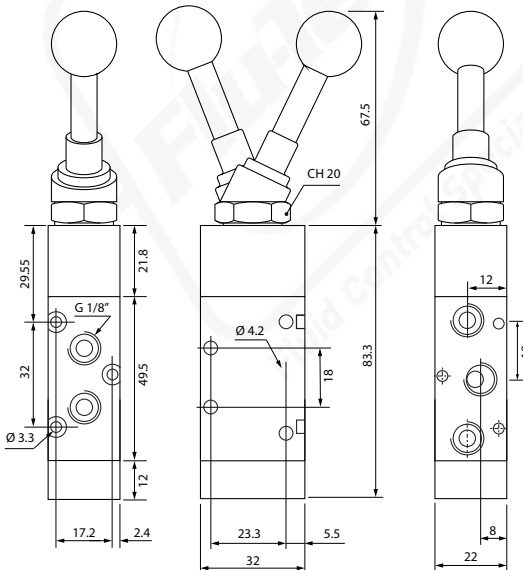

VALVOLE A LEVA FRONTALE
 FRONT LEVER VALVE
 FRONTALER HEBEL VENTILE
 DISTRIBUTEURS À LEVIER AVANT
 VÁLVULAS DE LEVA DELANTERA
 VÁLVULA DE ALAVANCA DIANTEIRA

Codice Code Nummer Code Código Código	Vie Ways Wege Voies Vías Vias	Funzione Function Funktion Fonction Función Funções	Misura Size Größe Dimension Medida Tamanho	Pack.
01V F1 3 00 02	3/2	NC	1/8	1
01V F1 3 00 03	3/2	NC	1/4	1

5/2 Vie - Ways - Wege - Voies - Vías - Vias

New

BISTABILE
TWO STABLE POSITIONS
BISTABIL
BISTABLE
BIESTABLE
BIESTÁVEL

VALVOLE A LEVA FRONTALE
FRONT LEVER VALVE
FRONTALER HEBEL VENTILE
DISTRIBUTEURS À LEVIER AVANT
VÁLVULAS DE LEVA DELANTERA
VÁLVULA DE ALAVANCA DIANTEIRA

Codice Code Nummer Code Código Código	Vie Ways Wege Voies Vías Vias	Misura Size Größe Dimension Medida Tamanho	Pack.
01V F1 5 00 02	5/2	1/8	1
01V F1 5 00 03	5/2	1/4	1

01V F1 5 00 02

01V F1 5 00 03

AUTHORIZED DISTRIBUTOR