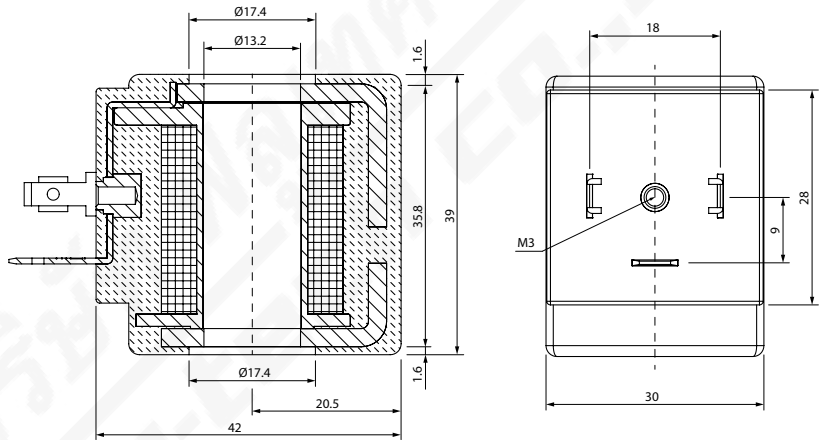

SERIE D

BOBINA

COIL
SPULE
BOBINE
BOBINA
SOLENOÏDE

30 mm

13 mm

ED 100%

UL 429 & CSA C22.2 NO. 139-13

Riferimento <i>Reference Referenz Référéce Referéncia Referéncia</i>	Codice <i>Code Code Code Código Código</i>	Tensione <i>Voltage Leistung Tension Tensión Tensão</i>	Potenza <i>Function Leistung Puissance Potencia Potência</i>	Tolleranze di tensione <i>Voltage tolerance Spannungstoleranz Tolérance de la tension Tolerancia de tensión Tolerância de tensão</i>	Temperatura ambiente <i>Ambient temperature Umgebungstemperatur Température ambiante Temperatura ambiente Temperatura Ambiente</i>	
					Min	Max
DA	SOL20012C6000	12V DC	14 W	±10 %	-10 °C	+80 °C
DB	SOL20024C6000	24V DC	14 W	±10 %	-10 °C	+80 °C
D1	SOL20024AB000	24V AC / 50-60 Hz	21 VA	±10 %	-10 °C	+80 °C
D2	SOL20110AB000	110V AC / 50-60 Hz	21 VA	±10 %	-10 °C	+80 °C
D3	SOL20220AB000	220V AC / 50-60 Hz	21 VA	±10 %	-10 °C	+80 °C