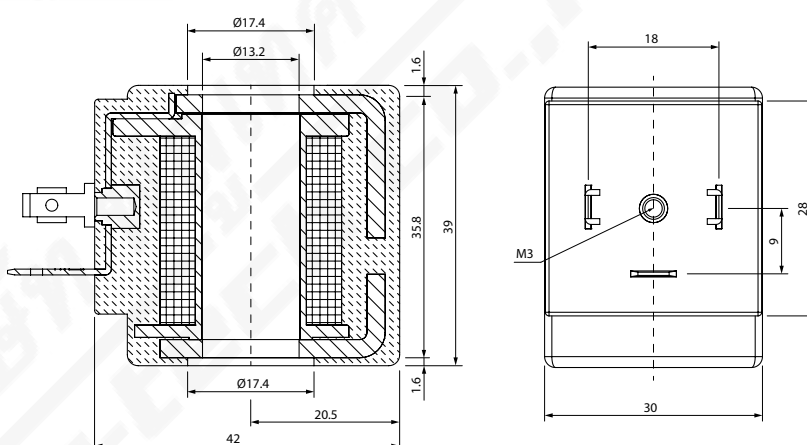

**SERIE C**

**BOBINA**

COIL  
SPULE  
BOBINE  
BOBINA  
SOLENÓIDE

**30 mm**

**13 mm**

**ED 100%**

**UL 429 & CSA C22.2 NO. 139-13**

Riferimento Reference Referenz Référence Referencia Referência	Codice Code Code Code Código Código	Tensione Voltage Leistung Tension Tensión Tensão	Potenza Function Leistung Puissance Potencia Potência	Tolleranze di tensione Voltage tolerance Spannungstoleranz Tolérance de la tension Tolerancia de tensión Tolerância de tensão	Temperatura ambiente Ambient temperature Umgebungstemperatur Température ambiante Temperatura ambiente Temperatura Ambiente	
					Min	Max
CA	SOL20012C5000	12V DC	8 W	±10 %	-10 °C	+80 °C
CB	SOL20024C5000	24V DC	8 W	±10 %	-10 °C	+80 °C
C1	SOL20024AA000	24V AC / 50-60 Hz	14 VA	±10 %	-10 °C	+80 °C
C2	SOL20110AA000	110V AC / 50-60 Hz	14 VA	±10 %	-10 °C	+80 °C
C3	SOL20220AA000	220V AC / 50-60 Hz	14 VA	±10 %	-10 °C	+80 °C