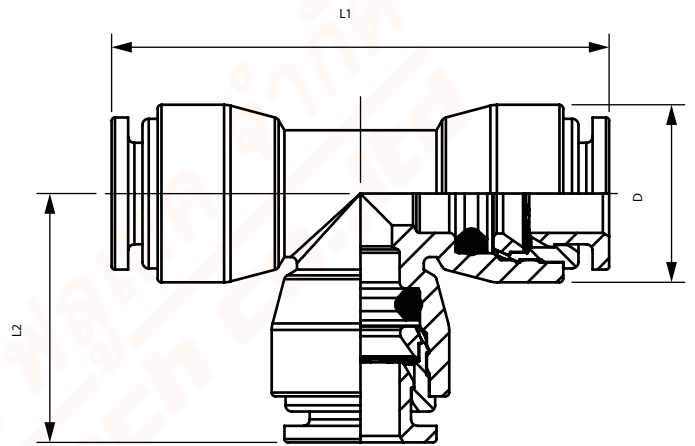

53230

RACCORDO A T INTERMEDIO

TEE CONNECTOR

T-ANSCHLUSS

RACCORD TÉ

RACOR A T INTERMEDIO

CONEXÃO EM "T" TUBO-TUBO

| Code | Tube | L1 | L2 | D | Pack. |
|--------------|------|------|------|------|-------|
| 53230 00 002 | 4 | 34.5 | 17 | 11.5 | 50 |
| 53230 00 004 | 6 | 39 | 19.5 | 14 | 50 |
| 53230 00 005 | 8 | 42.5 | 21.5 | 16 | 50 |