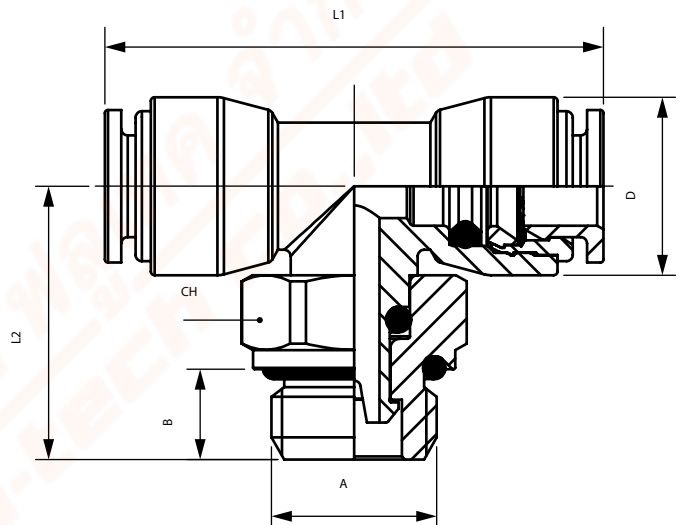

## 53216X

### RACCORDO A T ORIENTABILE MASCHIO CILINDRICO

ORIENTING TEE MALE ADAPTOR (PARALLEL)-CENTRE LEG  
 T-EINSCHRAUBVERSCHRÄUBUNG ZYLINDRISCH (DREHBAR)  
 TÉ ORIENTABLE À PIQUAGE MÂLE CENTRAL, CYLINDRIQUE  
 RACOR A T ORIENTABLE MACHO CENTRAL CILÍNDRICO CON TÓRICA  
 CONEXÃO EM "T" ORIENTÁVEL COM ROSCA MACHO PARALELA

Code	Tube	A	B	L1	L2	CH	D	Pack.
53216 X0 004	4	1/8	5.4	34.5	18.5	13	11.5	50
53216 X0 005	4	1/4	7.1	34.5	21	15	11.5	50
53216 X0 013	6	1/8	5.4	39	20	13	14	50
53216 X0 014	6	1/4	7.1	39	22	15	14	50
53216 X0 018	8	1/4	7.1	42.5	24	15	16	50
53216 X0 019	8	3/8	8.1	42.5	26	20	16	50