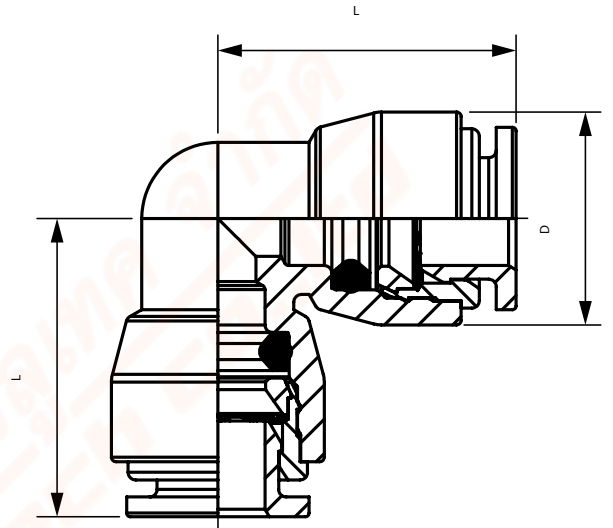

**53130X**

**RACCORDO A L INTERMEDIO**

ELBOW CONNECTOR

WINKELVERSCHRAUBUNG

RACCORD EQUERRE

RACOR A L INTERMEDIO

CONEXÃO EM "L" TUBO-TUBO

Code	Tube	D	L	Pack.
53130 X0 002	4	11.5	17	50
53130 X0 004	6	14	19.5	50
53130 X0 005	8	16	21.5	50