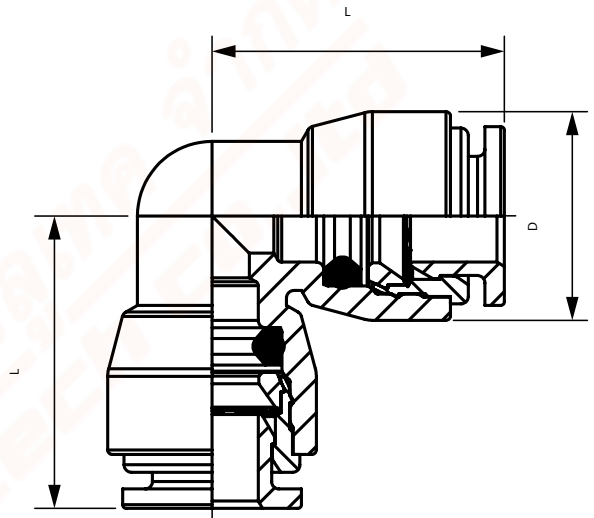

53130

RACCORDO A L INTERMEDIO

ELBOW CONNECTOR

WINKELVERSCHRAUBUNG

RACCORD EQUERRE

RACOR A L INTERMEDIO

CONEXÃO EM "L" TUBO-TUBO

Code	Tube	D	L	Pack.
53130 00 002	4	11.5	17	50
53130 00 004	6	14	19.5	50
53130 00 005	8	16	21.5	50