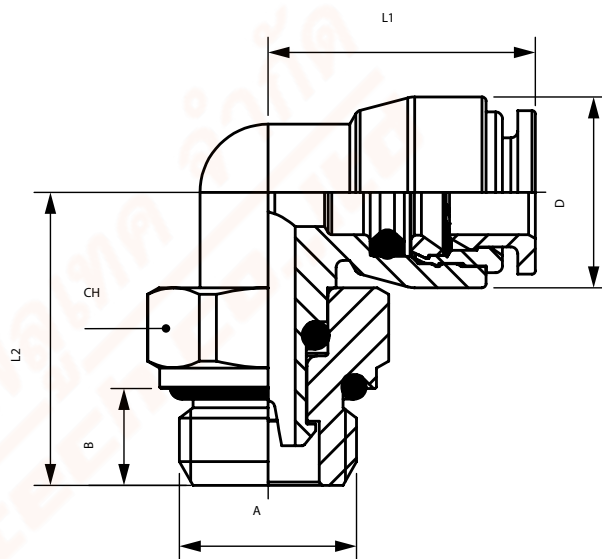

53116X

RACCORDO A L ORIENTABILE MASCHIO CILINDRICO

ORIENTING ELBOW MALE ADAPTOR (PARALLEL)

WINKELVERSCHRAUBUNG ZYLINDRISCH (DREHBAR)

EQUERRE ORIENTABLE MÂLE, CYLINDRIQUE

RACOR A L ORIENTABLE MACHO CILÍNDRICO CON TÓRICA

CONEXÃO MACHO EM "L" ORIENTÁVEL COM ROSCA PARALELA

Code	Tube	A	B	L1	L2	CH	D	Pack.
53116 X0 004	4	1/8	5.4	17	18.5	13	11.5	50
53116 X0 005	4	1/4	7.1	17	21	15	11.5	50
53116 X0 013	6	1/8	5.4	19.5	20	13	14	50
53116 X0 014	6	1/4	7.1	19.5	22	15	14	50
53116 X0 018	8	1/4	7.1	21.5	24	15	16	50
53116 X0 019	8	3/8	8.1	21.5	26	20	16	50