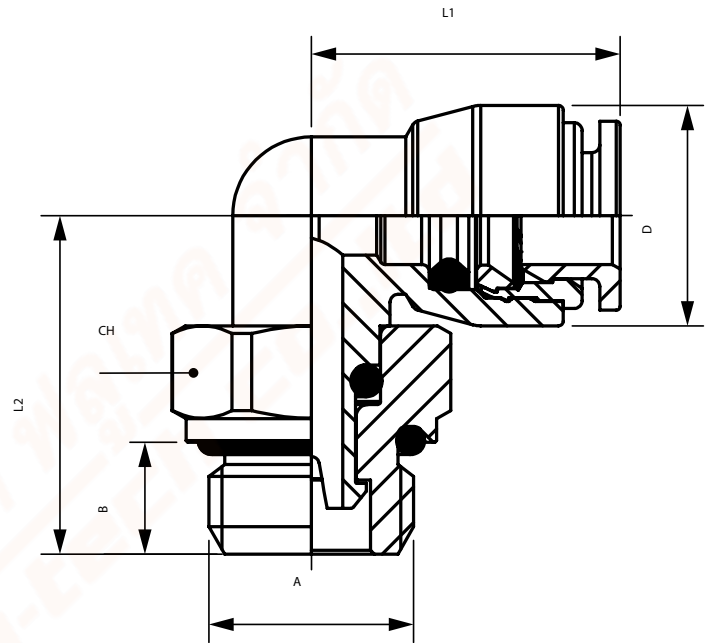

# 53116

## RACCORDO A L ORIENTABILE MASCHIO CILINDRICO

ORIENTING ELBOW MALE ADAPTOR (PARALLEL)  
 WINKELVERSCHRAUBUNG ZYLINDRISCH (DREHBAR)  
 EQUERRE ORIENTABLE MÂLE, CYLINDRIQUE  
 RACOR A L ORIENTABLE MACHO CILÍNDRICO CON TÓRICA  
 CONEXÃO MACHO EM "L" ORIENTÁVEL COM ROSCA PARALELA

Code	Tube	A	B	L1	L2	CH	D	Pack.
53116 00 004	4	1/8	5.4	17	18	13	11.5	50
53116 00 005	4	1/4	7.1	17	20.5	16	11.5	50
53116 00 013	6	1/8	5.4	19.5	19.5	13	14	50
53116 00 014	6	1/4	7.1	19.5	21.5	16	14	50
53116 00 018	8	1/4	7.1	21.5	23	16	16	50
53116 00 019	8	3/8	8.1	21.5	25	20	16	50