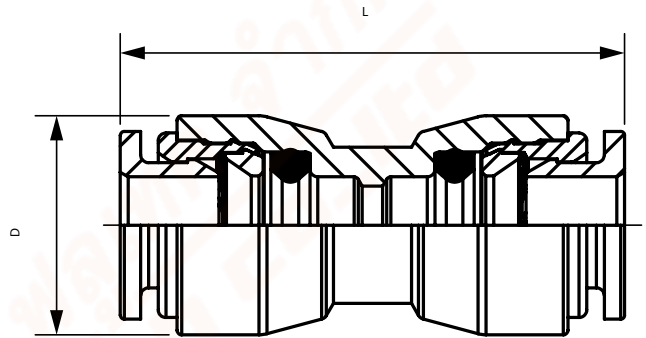

**53040**

**RACCORDO DIRITTO INTERMEDIO**

STRAIGHT CONNECTOR  
 VERBINDUNGSVERSCHRAUBUNG  
 RACCORD UNION DOUBLE  
 RACOR RECTO INTERMEDIO  
 CONEXÃO RETA TUBO-TUBO

Code	Tube	D	L	Pack.
53040 00 002	4	11.5	29.5	50
53040 00 004	6	14	32	50
53040 00 005	8	16	34.5	50