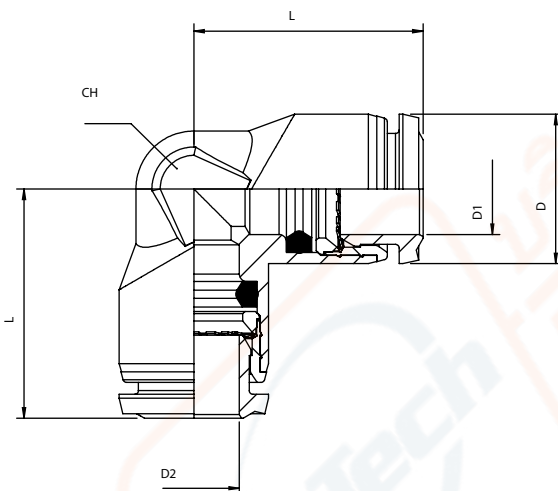

# 55130

New

**RACCORDO A L INTERMEDIO**

ELBOW CONNECTOR

WINKELVERSCHRAUBUNG

RACCORD EQUERRE

RACOR A L INTERMEDIO

CONEXÃO EM "L" TUBO-TUBO

Code	D1	D2	L	D	CH	Pack.
55130 00 002	4	4	16.5	10	9	10
55130 00 003	5	5	20	12	11	10
55130 00 004	6	6	20.5	12	11	10
55130 00 009	8	6	22.5	14	13	10
55130 00 005	8	8	22	14	13	10
55130 00 012	10	6	26	17	16	10
55130 00 010	10	8	26	17	16	10
55130 00 006	10	10	26.5	17	16	10
55130 00 011	12	10	30.5	20	19	10
55130 00 007	12	12	30	20	19	10
55130 00 008	14	14	30.5	21	20	10
55130 00 013	16	16	32.8	24	20	10

## แบบฟอร์มการสั่งซื้อ (สินค้าในสต็อกแพ็คเกจละ 10 ตัว)

รหัสสินค้า	ขนาดสายลม	ขนาดสายลม	จำนวน : ตัว
55130 00 002	4	4	
55130 00 004	4	6	
55130 00 009	6	4	
55130 00 005	6	8	
55130 00 012	6	4	
55130 00 010	6	6	
55130 00 006	8	10	
55130 00 011	8	6	
55130 00 007	8	8	